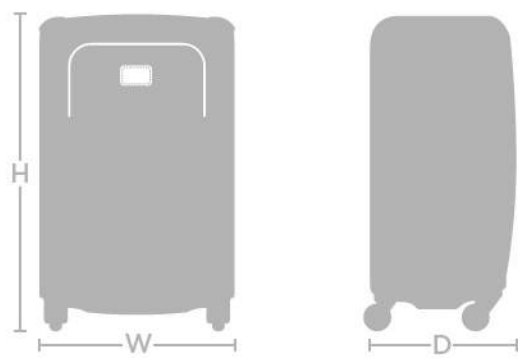

BAGAGLIO DA SPEDIRE

Al fine di fornire informazioni più dettagliate sulle misure di imbarco dei bagagli, TUMI misura accuratamente la maniglia e le ruote tutti i bagagli, al fine di soddisfare le specifiche dimensioni della maggior parte delle compagnie aeree.