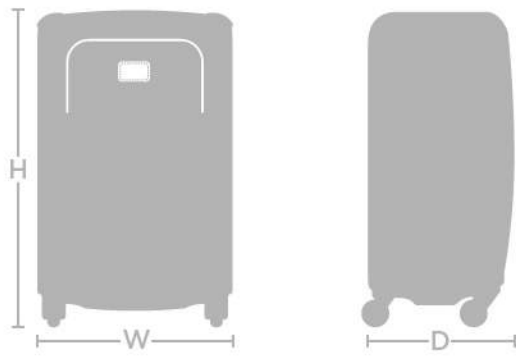

VALISES À ROULETTES

Dans un effort pour vous fournir les informations de dimensionnement les plus précises, TUMI mesure soigneusement les poignées et les roues de chacun de nos sacs.