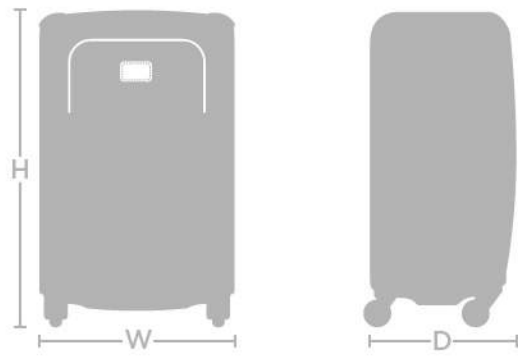

GRÖßEN	BRUSTUMFANG	TAILLEUMFANG	ÄRMELLÄNGE
S	91cm	76cm	89cm
M	106cm	83cm	90cm
L	114cm	91cm	92cm
XL	121cm	99cm	94cm
XXL		106cm	96cm

DAMENBEKLEIDUNG

GRÖßEN	BRUSTUMFANG	TAILLEUMFANG	HÜFTUMFANG
XS	83cm	62cm	87cm
S	89cm	67cm	92cm
M	94cm	72cm	97cm
L	101cm	80cm	105cm
XL	109cm	86cm	113cm

BRILLEN

STÄRKE

+1.00

+1.50

+2.00

+2.50

EQUIPAJE DE EMBARQUE

Para poder proporcionarle la información más detallada sobre las medidas del equipaje de embarque, TUMI mide cuidadosamente la manija y las ruedas de todos sus equipajes, para poder cumplir con las especificaciones de tamaño de la mayoría de las compañías aéreas.

BOLSOS Y TOTES

CINTURONES

TAMAÑO PANTALÓN / CINTURA	CINTURÓN	CINTURÓN
76cm	81cm	S
81cm	86cm	S
86cm	91cm	M
91cm	96cm	M
96cm	101cm	L
101cm	106cm	L
106cm	111cm / TAMAÑO ÚNICO	L

CHAQUETAS HOMBRE

TAMAÑO	PECHO	CINTURA	MANGAS
S	91cm	76cm	89cm
M	106cm	83cm	90cm
L	114cm	91cm	92cm
XL	121cm	99cm	94cm
XXL		106cm	96cm

CHAQUETAS MUJER

TAMAÑO	PECHO	CINTURA	MANGAS
XS	83cm	62cm	87cm
S	89cm	67cm	92cm
M	94cm	72cm	97cm
L	101cm	80cm	105cm
XL	109cm	86cm	113cm

GAFAS

GRADUACIÓN

+1.00

+1.50

+2.00

+2.50