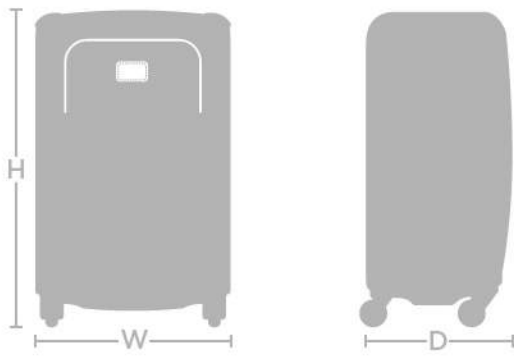

MEN'S OUTERWEAR

SIZES	CHEST	WAIST	SLEEVE LENGTH
S	36"	30"	35"
M	39"	33"	35 3/4"
L	42"	36"	36 1/2"
XL	45"	39"	37 1/4"
XXL	48"	42"	38"

WOMEN'S OUTERWEAR

SIZES	BUST	WAIST	HIP
XS	33"	24 1/2"	34 1/2"
S	35"	26 1/2"	36 1/2"
M	37"	28 1/2"	38 1/2"
L	40"	31 1/2"	41 1/2"
XL	43"	34"	44 1/2"

EYEWEAR

POWER
+1.00
+1.50
+2.00
+2.50

REISEGEPÄCK AUF ROLLEN

TUMI ist stets darum bemüht, Ihnen die exakten Größenangaben zu bieten. für Sie bereit zu halten. Wir messen die Griffe und Rollen jedes Gepäckstückes.

AKTEN- UND UMHÄNGETASCHEN

GÜRTEL

HOSENGRÖßE / TAILLEUMFANG	GÜRTELLÄNGE	GÜRTELGRÖßE
76cm	81cm	S
81cm	86cm	S
86cm	91cm	M
91cm	96cm	M
96cm	101cm	L
101cm	106cm	L
106cm	111cm / EINHEITSGRÖßE	L

HERRENBEKLEIDUNG

GRÖßEN	BRUSTUMFANG	TAILLEUMFANG	ÄRMELLÄNGE
S	91cm	76cm	89cm
M	106cm	83cm	90cm
L	114cm	91cm	92cm
XL	121cm	99cm	94cm
XXL		106cm	96cm

DAMENBEKLEIDUNG

GRÖßEN	BRUSTUMFANG	TAILLEUMFANG	HÜFTUMFANG
XS	83cm	62cm	87cm
S	89cm	67cm	92cm
M	94cm	72cm	97cm
L	101cm	80cm	105cm
XL	109cm	86cm	113cm