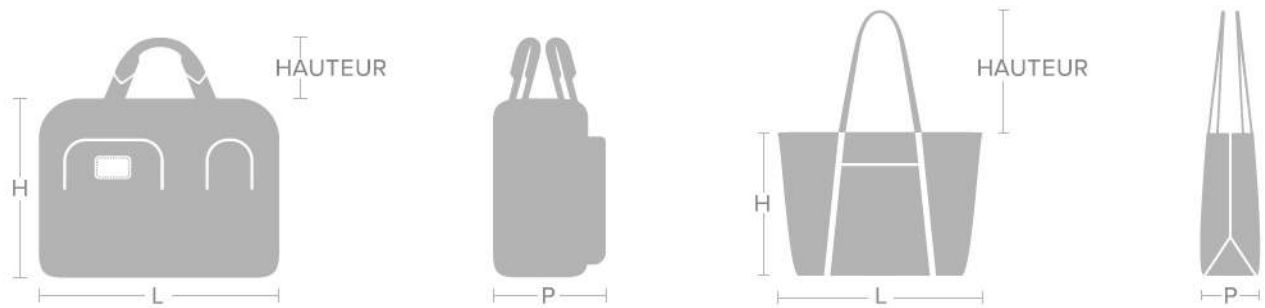

CHAQUETAS MUJER

TAMAÑO	PECHO	CINTURA	MANGAS
XS	83cm	62cm	87cm
S	89cm	67cm	92cm
M	94cm	72cm	97cm
L	101cm	80cm	105cm
XL	109cm	86cm	113cm

GAFAS

GRADUACIÓN

+1.00

+1.50

+2.00

+2.50

VALISES À ROULETTES

Dans un effort pour vous fournir les informations de dimensionnement les plus précises, TUMI mesure soigneusement les poignées et les roues de chacun de nos sacs.

SACS & FOURRE-TOUT

CEINTURES