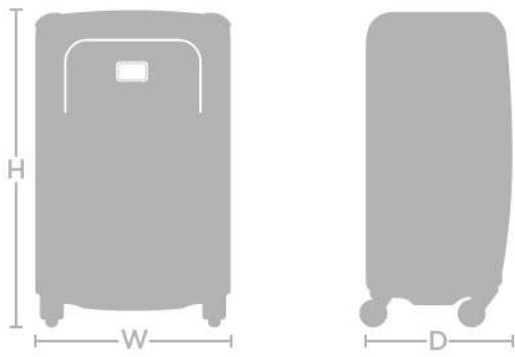

SIZE GUIDE

WHEELED TRAVEL

In an effort to provide you with the most accurate sizing information, TUMI carefully measures the handles and wheels of each of our bags.

BAGS & TOTES

BELTS

PANT / WAIST SIZE	BELT SIZE	BELT SIZE
30"	32"	S
32"	34"	S
34"	36"	M
36"	38"	M
38"	40"	L
40"	42"	L
42"	44" / ONE SIZE	L

MEN'S OUTERWEAR

SIZES	CHEST	WAIST	SLEEVE LENGTH
S	36"	30"	35"
M	39"	33"	35 3/4"
L	42"	36"	36 1/2"
XL	45"	39"	37 1/4"
XXL	48"	42"	38"

WOMEN'S OUTERWEAR

SIZES	BUST	WAIST	HIP
XS	33"	24 1/2"	34 1/2"
S	35"	26 1/2"	36 1/2"
M	37"	28 1/2"	38 1/2"
L	40"	31 1/2"	41 1/2"
XL	43"	34"	44 1/2"

EYEWEAR

POWER
+1.00
+1.50
+2.00
+2.50

REISEGEPÄCK AUF ROLLEN

TUMI ist stets darum bemüht, Ihnen die exakten Größenangaben zu bieten. für Sie bereit zu halten. Wir messen die Griffe und Rollen jedes Gepäckstückes.

GRÖßEN	BRUSTUMFANG	TAILLEUMFANG	ÄRMELLÄNGE
S	91cm	76cm	89cm
M	106cm	83cm	90cm
L	114cm	91cm	92cm
XL	121cm	99cm	94cm
XXL		106cm	96cm

DAMENBEKLEIDUNG

GRÖßEN	BRUSTUMFANG	TAILLEUMFANG	HÜFTUMFANG
XS	83cm	62cm	87cm
S	89cm	67cm	92cm
M	94cm	72cm	97cm
L	101cm	80cm	105cm
XL	109cm	86cm	113cm