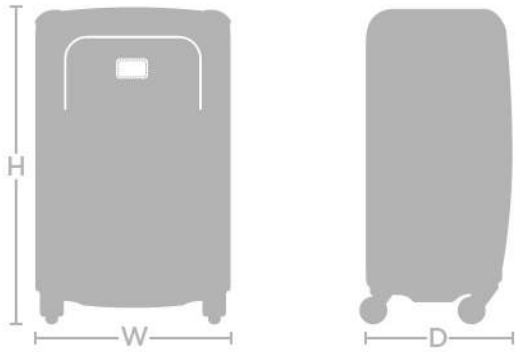

BORSE E TOTES

CINTURE

PANTALONII / CINTURA	CINTURA	CINTURA
76cm	81cm	S
81cm	86cm	S
86cm	91cm	M
91cm	96cm	M
96cm	101cm	L
101cm	106cm	L
106cm	111cm / TAGLIA UNICA	L

GIACCA UOMO

SIZE	PETTO	CINTURA	MANICHE
S	91cm	76cm	89cm
M	106cm	83cm	90cm
L	114cm	91cm	92cm
XL	121cm	99cm	94cm
XXL		106cm	96cm

GIACCA DONNA

SIZE	PETTO	CINTURA	MANICHE
XS	83cm	62cm	87cm
S	89cm	67cm	92cm
M	94cm	72cm	97cm
L	101cm	80cm	105cm
XL	109cm	86cm	113cm

OCCHIALI

GRADAZIONE

+1.00

+1.50

+2.00

+2.50

캐리어 사이즈

TUMI는 고객분들께 정확한 사이즈 정보를 전달하기 위해 핸들과 바퀴 등 세부 사이즈를 정확하게 측정하여 내용을 전달하고 있습니다.

가방 및 토트백

벨트

팬츠/ 허리사이즈	벨트 길이	벨트사이즈
76cm	81cm	S
81cm	86cm	S
86cm	91cm	M
91cm	96cm	M
96cm	101cm	L
101cm	106cm	L
106cm	111cm / 원 사이즈	L