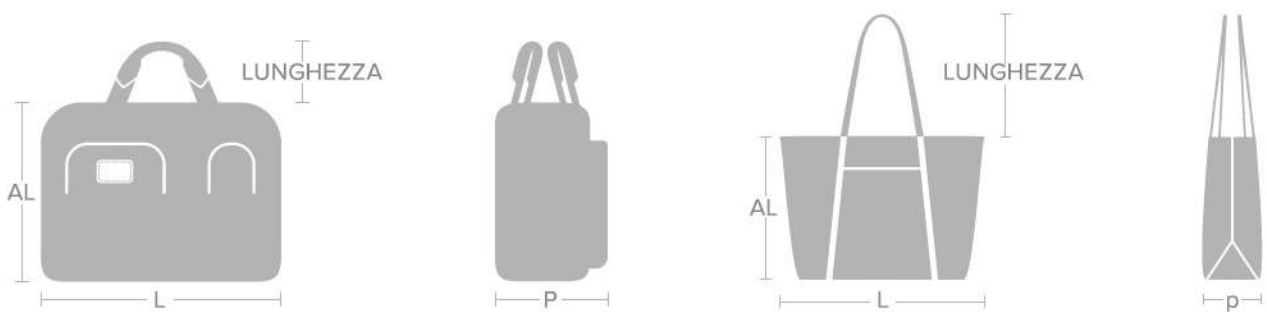

BORSE E TOTES

CINTURE

PANTALONII / CINTURA	CINTURA	CINTURA
76cm	81cm	S
81cm	86cm	S
86cm	91cm	M
91cm	96cm	M
96cm	101cm	L
101cm	106cm	L
106cm	111cm / TAGLIA UNICA	L

GIACCA UOMO

SIZE	PETTO	CINTURA	MANICHE
S	91cm	76cm	89cm
M	106cm	83cm	90cm
L	114cm	91cm	92cm
XL	121cm	99cm	94cm
XXL		106cm	96cm

GIACCA DONNA

SIZE	PETTO	CINTURA	MANICHE
XS	83cm	62cm	87cm
S	89cm	67cm	92cm
M	94cm	72cm	97cm
L	101cm	80cm	105cm
XL	109cm	86cm	113cm

OCCHIALI

GRADAZIONE

+1.00

+1.50

+2.00

+2.50