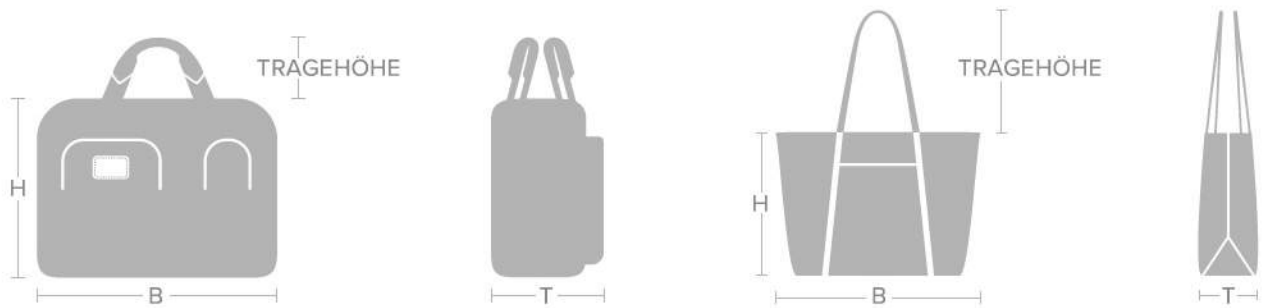

EYEWEAR

POWER
+1.00
+1.50
+2.00
+2.50

REISEGEPÄCK AUF ROLLEN

TUMI ist stets darum bemüht, Ihnen die exakten Größenangaben zu bieten. für Sie bereit zu halten. Wir messen die Griffe und Rollen jedes Gepäckstückes.

AKTEN- UND UMHÄNGETASCHEN

GÜRTEL

HOSENGRÖßE / TAILLEUMFANG	GÜRTELLÄNGE	GÜRTELGRÖßE
76cm	81cm	S
81cm	86cm	S
86cm	91cm	M
91cm	96cm	M
96cm	101cm	L
101cm	106cm	L
106cm	111cm / EINHEITSGRÖßE	L

HERRENBEKLEIDUNG

GRÖßEN	BRUSTUMFANG	TAILLEUMFANG	ÄRMELLÄNGE
S	91cm	76cm	89cm
M	106cm	83cm	90cm
L	114cm	91cm	92cm
XL	121cm	99cm	94cm
XXL		106cm	96cm

DAMENBEKLEIDUNG

GRÖßEN	BRUSTUMFANG	TAILLEUMFANG	HÜFTUMFANG
XS	83cm	62cm	87cm
S	89cm	67cm	92cm
M	94cm	72cm	97cm
L	101cm	80cm	105cm
XL	109cm	86cm	113cm