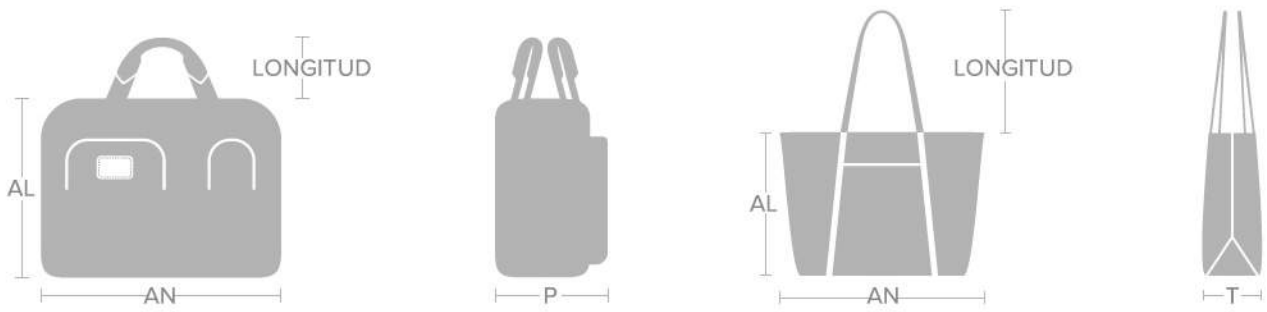

GRÖßEN	BRUSTUMFANG	TAILLEUMFANG	ÄRMELLÄNGE
S	91cm	76cm	89cm
M	106cm	83cm	90cm
L	114cm	91cm	92cm
XL	121cm	99cm	94cm
XXL		106cm	96cm

DAMENBEKLEIDUNG

GRÖßEN	BRUSTUMFANG	TAILLEUMFANG	HÜFTUMFANG
XS	83cm	62cm	87cm
S	89cm	67cm	92cm
M	94cm	72cm	97cm
L	101cm	80cm	105cm
XL	109cm	86cm	113cm

BRILLEN

STÄRKE

+1.00

+1.50

+2.00

+2.50

EQUIPAJE DE EMBARQUE

Para poder proporcionarle la información más detallada sobre las medidas del equipaje de embarque, TUMI mide cuidadosamente la manija y las ruedas de todos sus equipajes, para poder cumplir con las especificaciones de tamaño de la mayoría de las compañías aéreas.

BOLSOS Y TOTES

CINTURONES

TAMAÑO PANTALÓN / CINTURA	CINTURÓN	CINTURÓN
76cm	81cm	S
81cm	86cm	S
86cm	91cm	M
91cm	96cm	M
96cm	101cm	L
101cm	106cm	L
106cm	111cm / TAMAÑO ÚNICO	L

CHAQUETAS HOMBRE

TAMAÑO	PECHO	CINTURA	MANGAS
S	91cm	76cm	89cm
M	106cm	83cm	90cm
L	114cm	91cm	92cm
XL	121cm	99cm	94cm
XXL		106cm	96cm